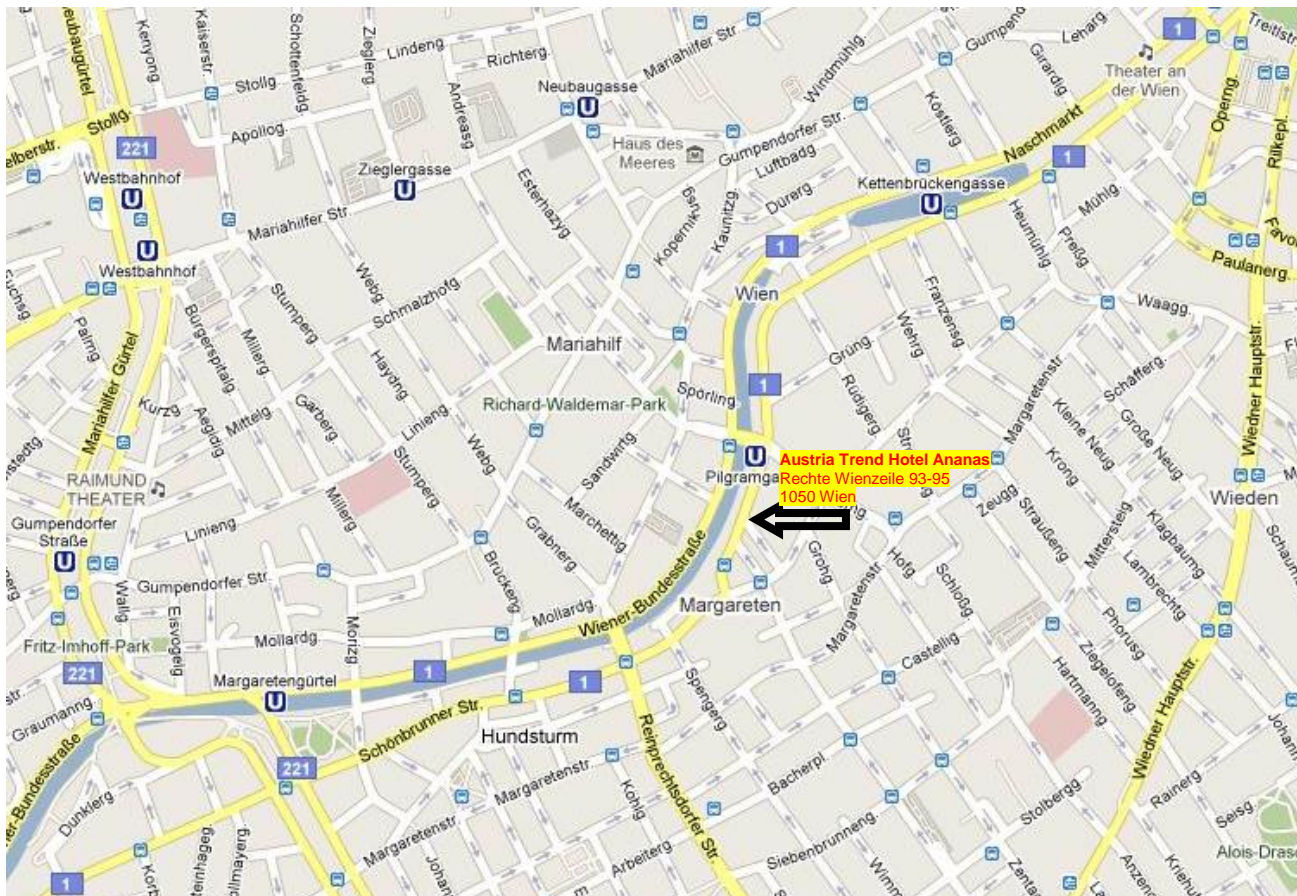

ANREISEPLAN

Austria Trend Hotel Ananas (www.austria-trend.at/hotel-ananas)

Westautobahn (A1)

A1 Richtung Zentrum - Hietzinger Kai – Schönbrunner Straße – bei der gelben Kirche links in die Sonnenhofgasse - Hotel rechter Hand

Südautobahn (A2)

A2 Abfahrt Zentrum - Triester Straße - am Matzleinsdorfer Platz halb links in die Reinprechtsdorfer Straße einbiegen - gerade aus bis zur Kreuzung Schönbrunner Straße - rechts Richtung Zentrum abbiegen - 4. Querstraße links in die Sonnenhofgasse (nach der gelben Kirche)

Ostautobahn (A4)

A4 bis Knoten Wien Prater - links auf A23 abbiegen - rechts zum Rennweg - links Lothringerstraße/Karlsplatz - mittlere Spur in die Linke Wienzeile - bei Reinprechtsdorfer Brücke links & links in die Schönbrunner Straße - bei der gelben Kirche links in die Sonnenhofgasse - Hotel rechter Hand

Donauuferautobahn (A22)

A22 Donau Ufer Autobahn - Abfahrt Reichsbrücke - Lassalle Straße bis Praterstern - Praterstrasse bis Stubenring - bis Opernring - nach der Staatsopern links in die Operngasse einbiegen - bei der Gabelung rechts mittlere Spur in die Linke Wienzeile - bei Reinprechtsdorfer Brücke links & links in die Schönbrunner Straße - bei der gelben Kirche links in die Sonnenhofgasse - Hotel rechter Hand